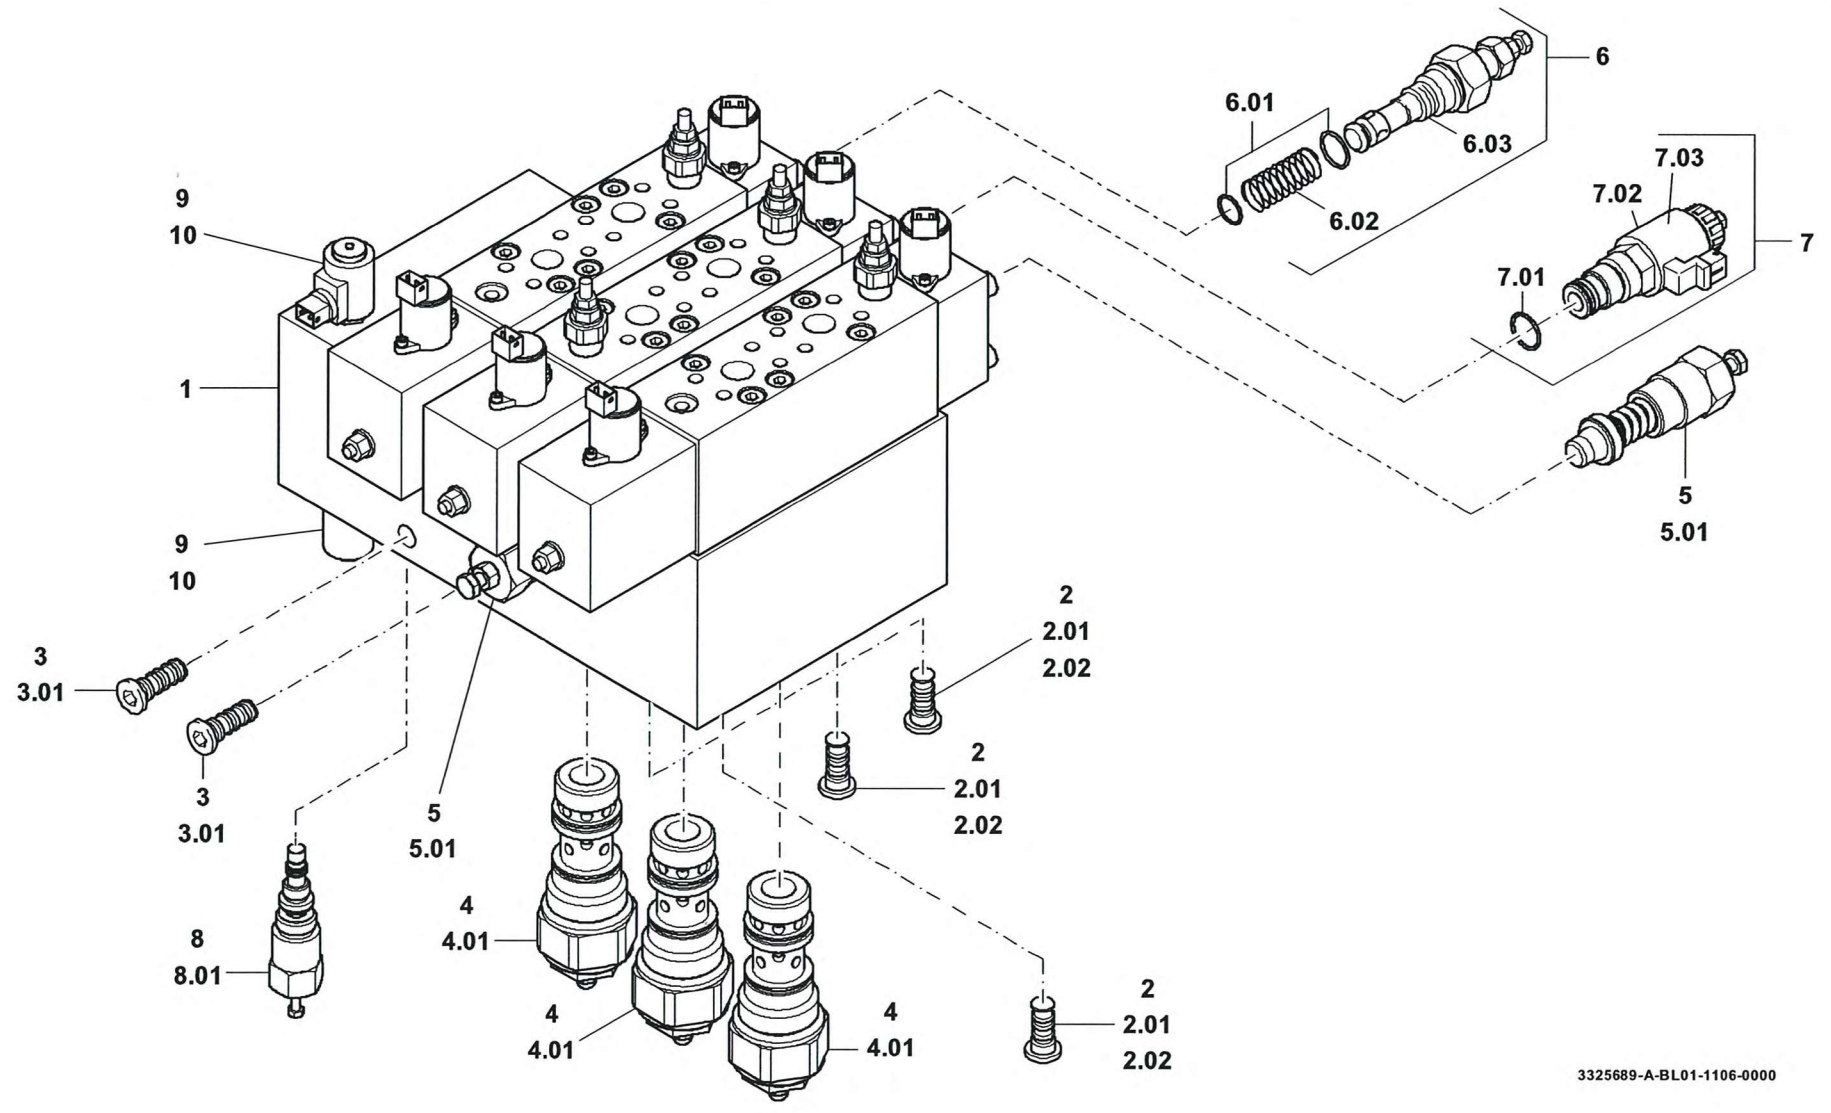

GROVE

KRANSTEUERUNG
CRANE CONTROL

BILDTAFEL
PICTORIAL DISPLAY

11.06

3325689-ETL A

1/2

**GMK 5095
BE 660
G 786**

GROVEKRANSTEUERUNG
CRANE CONTROLBILDТАFEL
PICTORIAL DISPLAY

11.06

3325689-ETL A

2/2

GMK 5095
BE 660
G 786